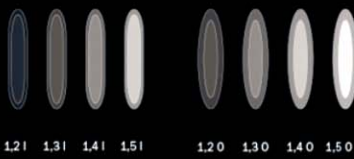

I-Düsen:

- Gestreckte Strahlform mit wenig Auslaufzone
- Verbesserte Kontrolle während der Applikation
- Reduzierter Schichtauftrag pro Spritzgang
- Erhältlich in den Düsendrößen: 1,1 I / 1,2 I / 1,3 I / 1,4 I / 1,5 I*
 *Nur HVLP. | Weitere Düsendrößen folgen.

O-Düsen:

- Ovale Strahlform mit größerer Auslaufzone
- Nasser Strahlkern für eine höhere Arbeitsgeschwindigkeit
- Erhältlich in den Düsendrößen: 1,1 O / 1,2 O / 1,3 O / 1,4 O / 1,5 O*
 *Nur HVLP. | Weitere Düsendrößen folgen.

Herkömmliche Düsensysteme

- Strahlhöhe und -breite variieren bei steigender Düsendröße
- Materialfluss steigt bei größer werdenden Düsen nicht linear
- Materialverteilung variiert je nach Düsendröße
- Düse mit nasserem oder trockenerem Spritzstrahl mit gleicher Strahlform nicht vorhanden

SATA X-Düsen

- Konstante Strahlhöhe und -breite bei steigender Düsendröße
- Materialfluss steigt linear bei größer werdenden Düsenansätzen
- Materialverteilung der jeweiligen Strahlform konstant über alle Düsendrößen
- Einfachere Düsenauswahl durch transparentes Düsensystem ermöglicht – je nach Anforderung – durch eine einheitliche Strahlform eine nasserere oder trockenere Applikation